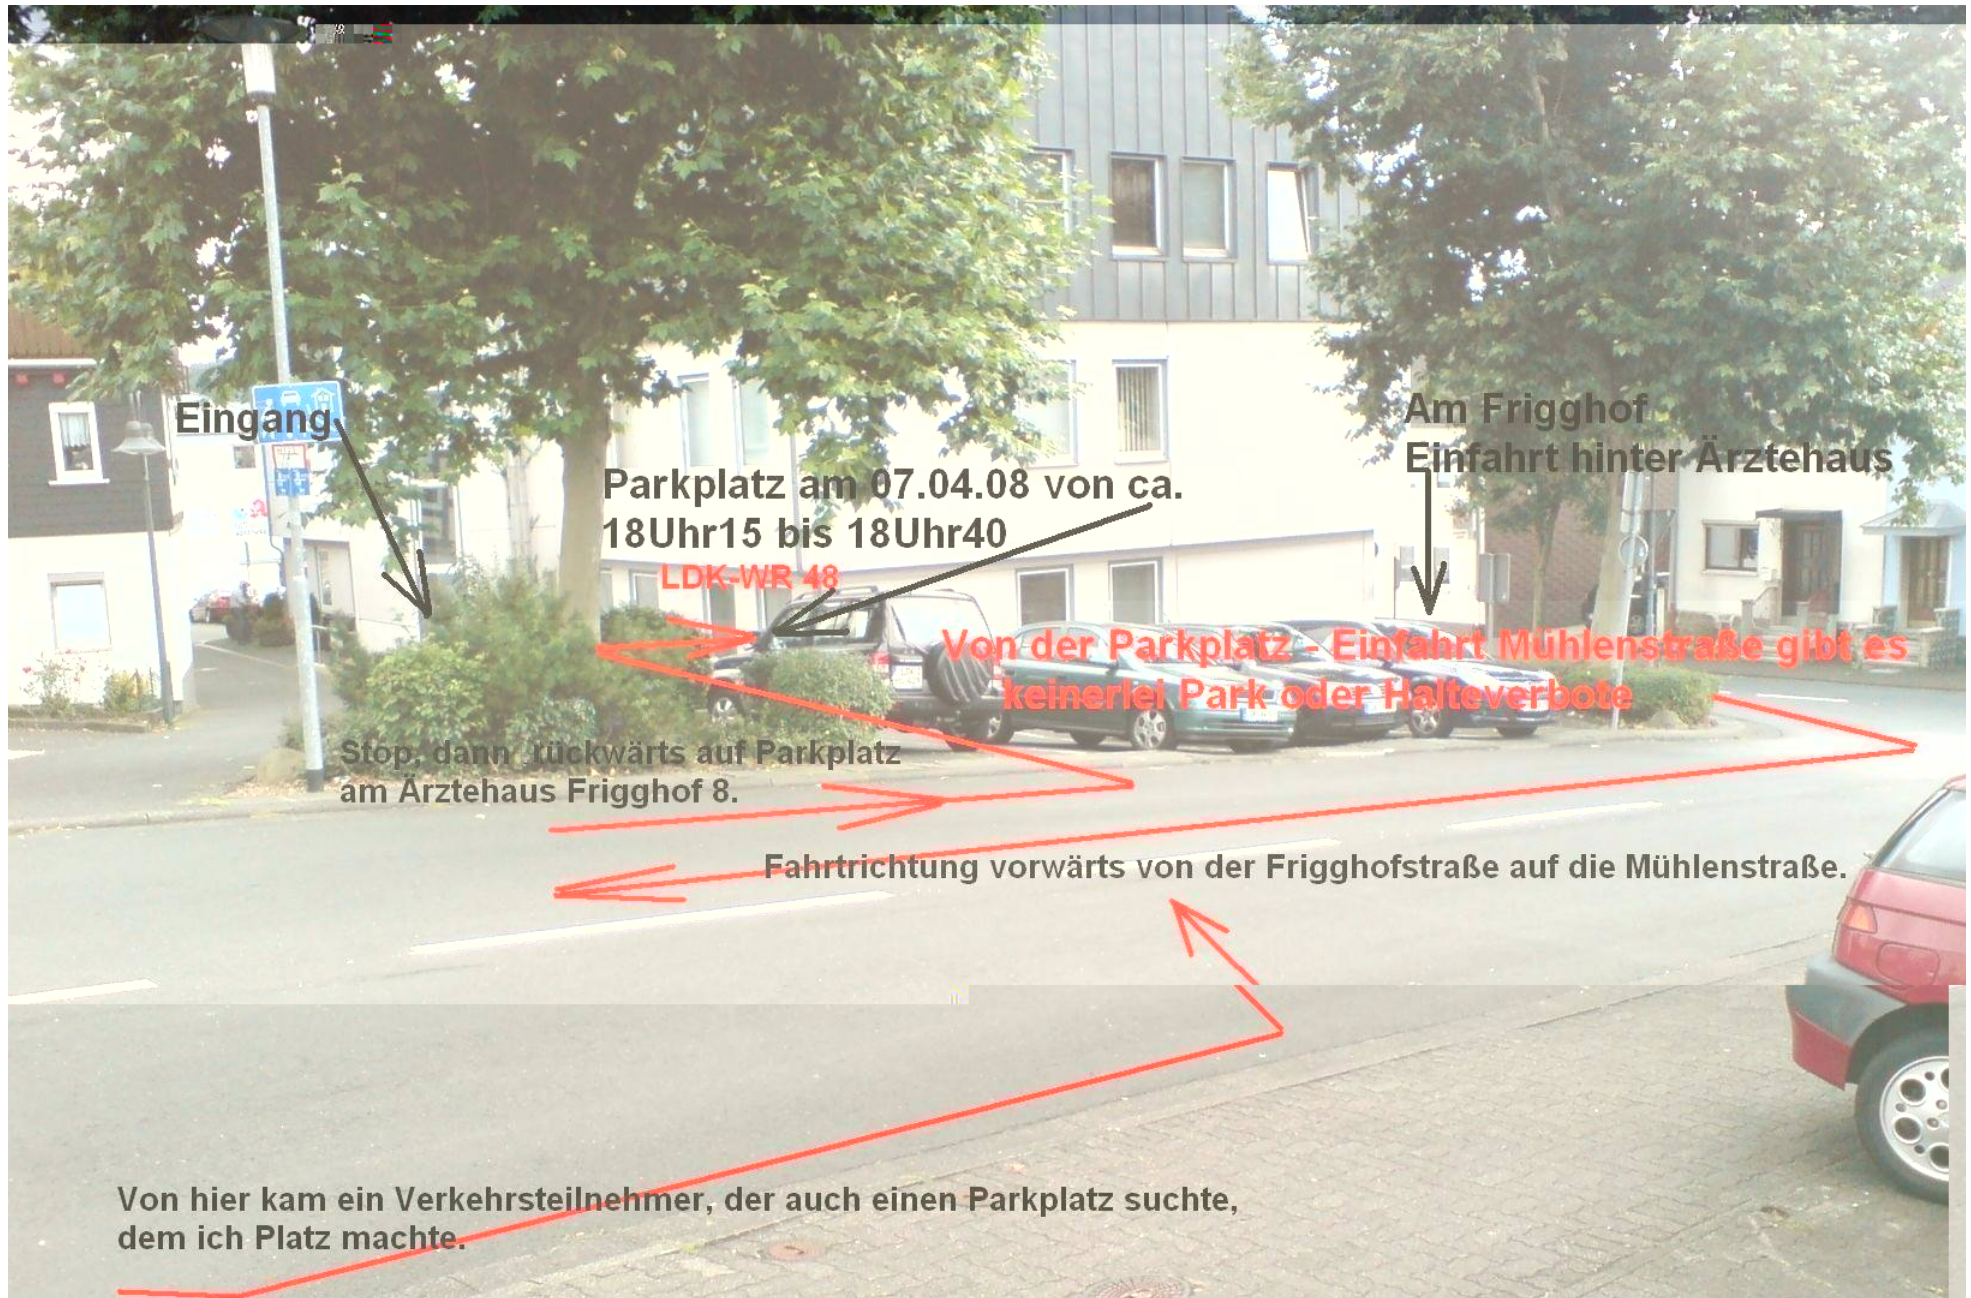

Sehr geehrte Frau Richterin Dr. Roeßing,

bezüglich meiner Zeugenvernehmung vom 13.08.2008 Aktenzeichen: 3Owi 21/08 möchte ich Ihnen nun nochmals wie vereinbart die Angelegenheit schriftlich schildern.

Das Fahrzeug hat niemals wie im Bußgeldbescheid angegeben und vom OPB - Thielmann behauptet, am 07.04.08 um 18 Uhr 54 hinter dem Ärztehaus geparkt. Das Bild welches Sie mir vorgelegt haben, ist für mein Dafürhalten eine Fotomontage und ist nicht der Parkplatz, wie im ursprünglichen Dokument vom 25.07.08 (Fax Seite - 2 -) mitgeteilt.

Das Bild (separate e-Mail) "Einfahrt_zum_Parkplatz_Frigghof_8_hinter_Aerztehaus.JPG" zeigt Ihnen den Ort, an dem das Fahrzeug gemäß Dokument (Fax Seite - 2 -) hätte stehen müssen.

Die gemachten Angaben sind total verwirrend und unzutreffend.

Das Fahrzeug war zum angegebenen Zeitpunkt am 07.04.08 um 18 Uhr 54 ordnungsgemäß auf dem Grundstück 35708 Haigerseelbach Tränkestraße 3 abgestellt.

Das Bild (separate e-Mail) "Parkp_Frigghof8_Auff.v.Muehlenstraße_keine_Verbotsschilder_Weg_z_Pakplatz.JPG" zeigt Ihnen, wo das Fahrzeug am 07.04.2008 von ca. 18 Uhr 15 bis 18 Uhr 40 gestanden hat. Außerdem ist deutlich erkennbar, daß es keinerlei Verbotsschilder gibt. Die Sonnen Apotheke hat ab 18 Uhr 30 geschlossen.

Für eventuelle Rückfrage stehe ich Ihnen auch gerne unter Telefon 02773-2519 zur Verfügung.

Mit freundlichen Grüßen
Wolfgang Reichmann

Eingang

Parkplatz am 07.04.08 von ca.
18Uhr15 bis 18Uhr40

LDK-WR 48

Am Frigghof
Einfahrt hinter Ärztehaus